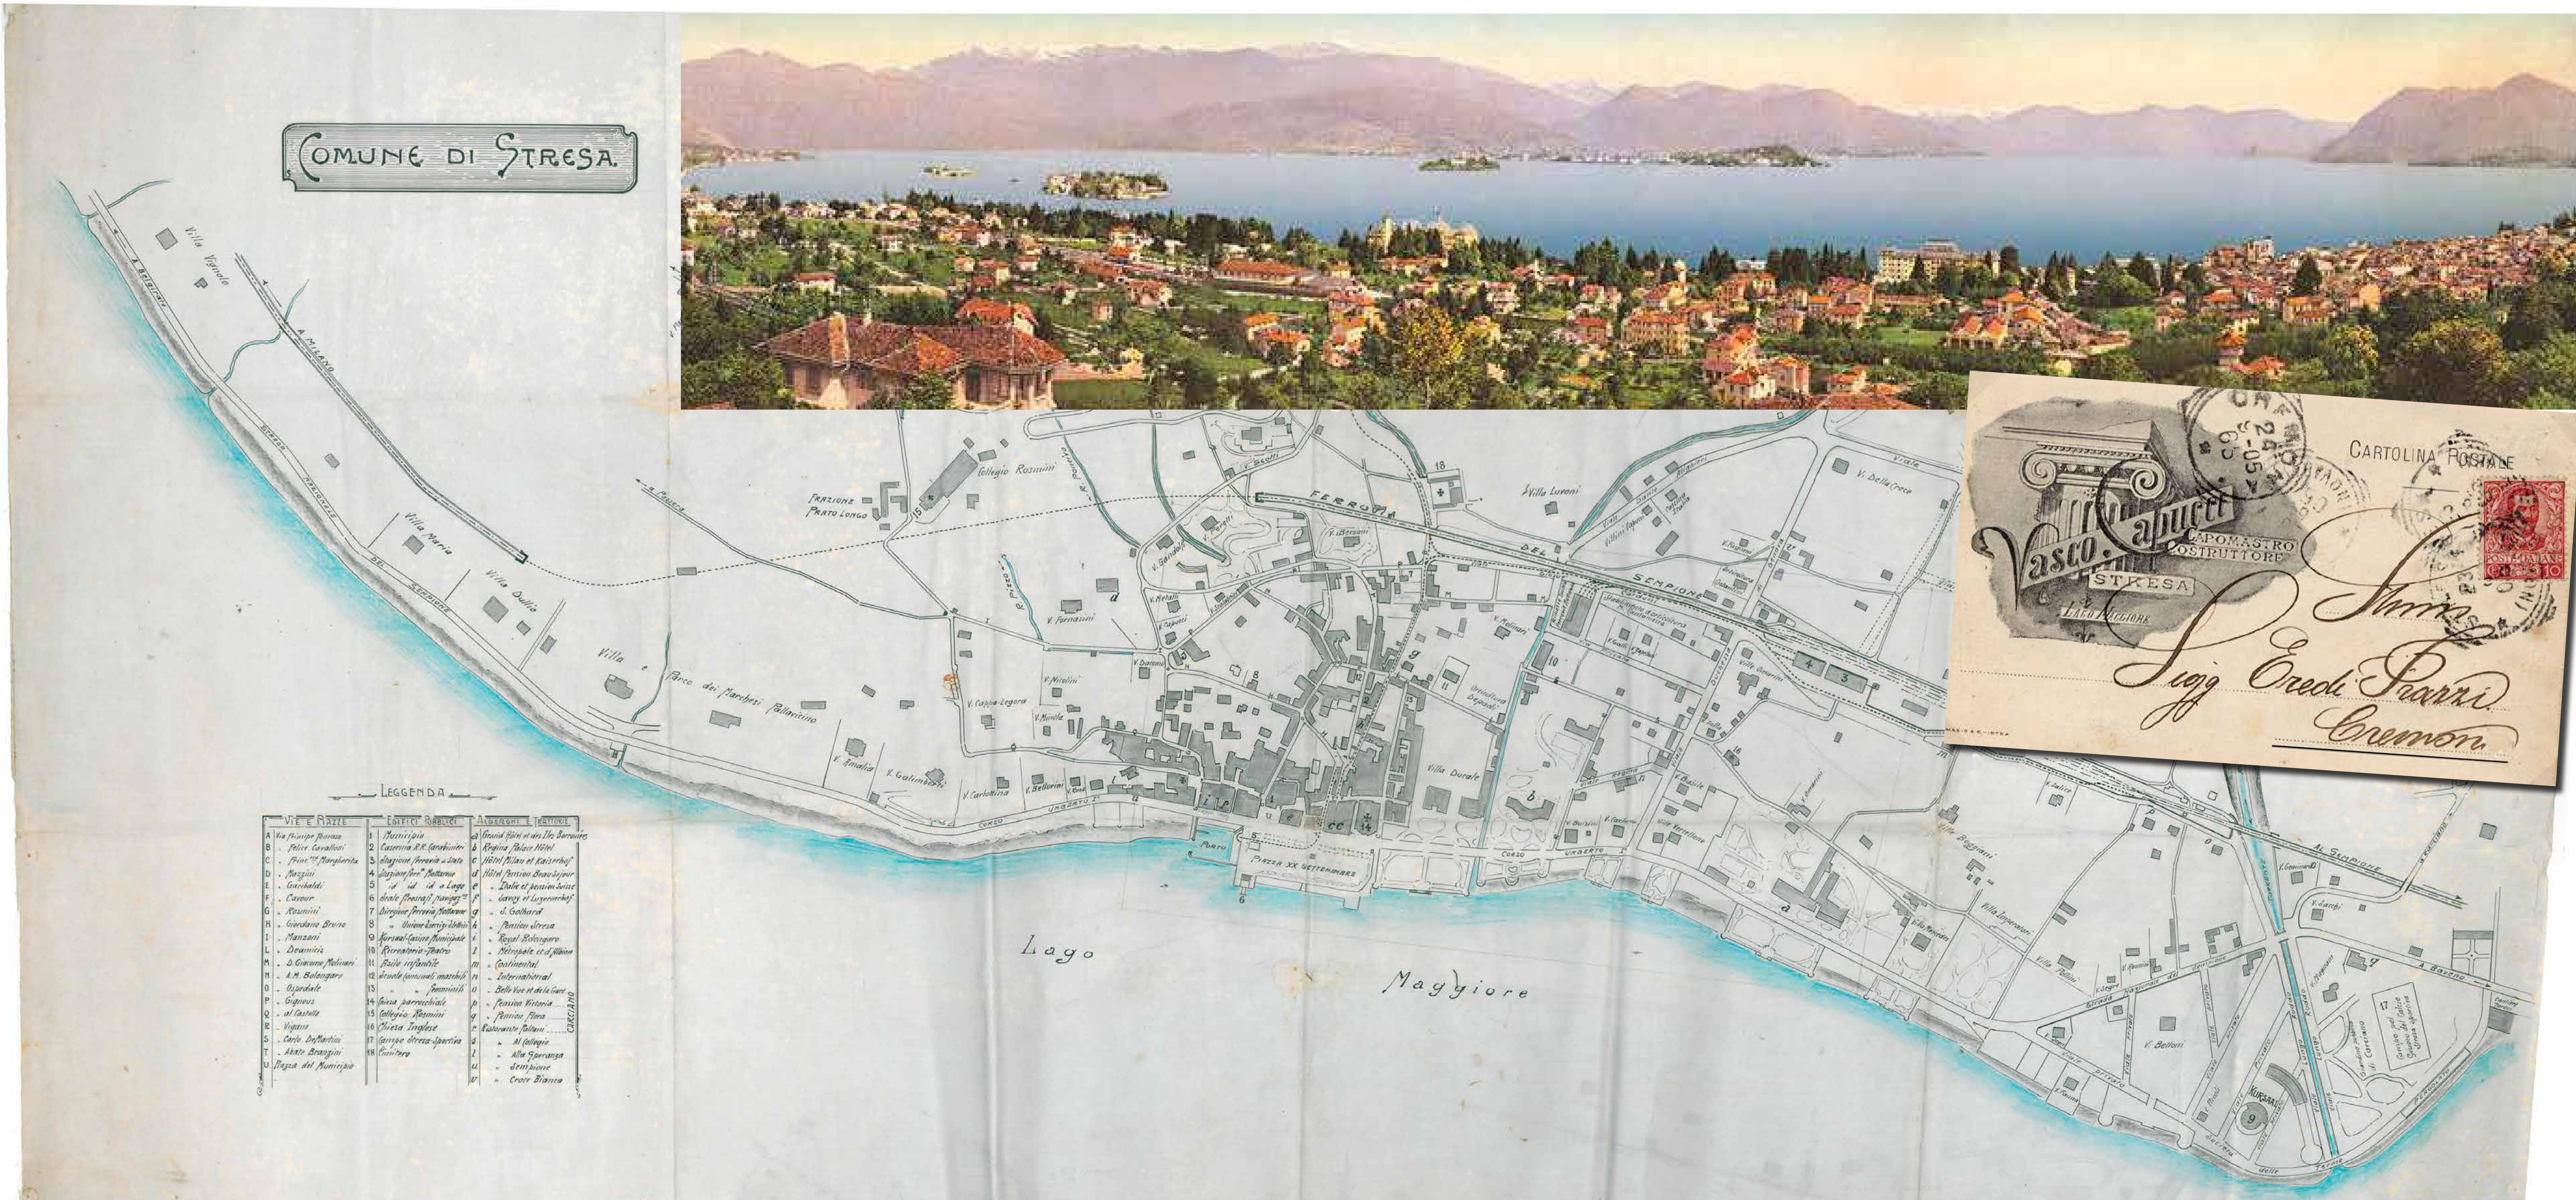

*Stresa at the beginning of
the century in the far-sighted
project by Vasco Capucci*

COMUNE DI STRESA.